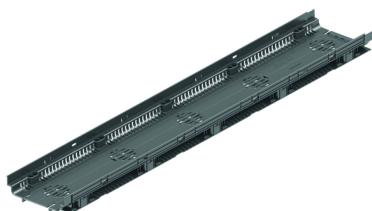

Baubreite 155 mm – PP GF

Produktinformationen zur Produktgruppe

ACO Produktvorteile

- Ideale Basis für hochwertige Edelstahlroste
- Hochfester Werkstoff glasfaserverstärkt (PP GF)
- Unempfindlich gegen äußere Einflüsse
- Regelkonform gemäß Flachdachrichtlinie
- Direkte Anschlussmöglichkeiten
- Made in Germany

- Alle Ausführungen sind begehbar und rollstuhlbefahrbar
- Mit integrierter Kiesleiste
- Nut- und Feder-Rinnenverbindung
- Rinnenkörper mit Stichkanalanschluss
- Rostzentrierung
- Stirnwände aus Stahl verzinkt und anthrazit pulverbeschichtet
- Ohne Abdeckrost

Technische Daten zum Artikel 320562

Bezeichnung	Abmessungen		Lagerware
	Länge [mm]	Breite [mm]	
	Fixe Bauhöhe 75 mm, Baubreite 155 mm		
Rinnenelement	1000	155	Ja